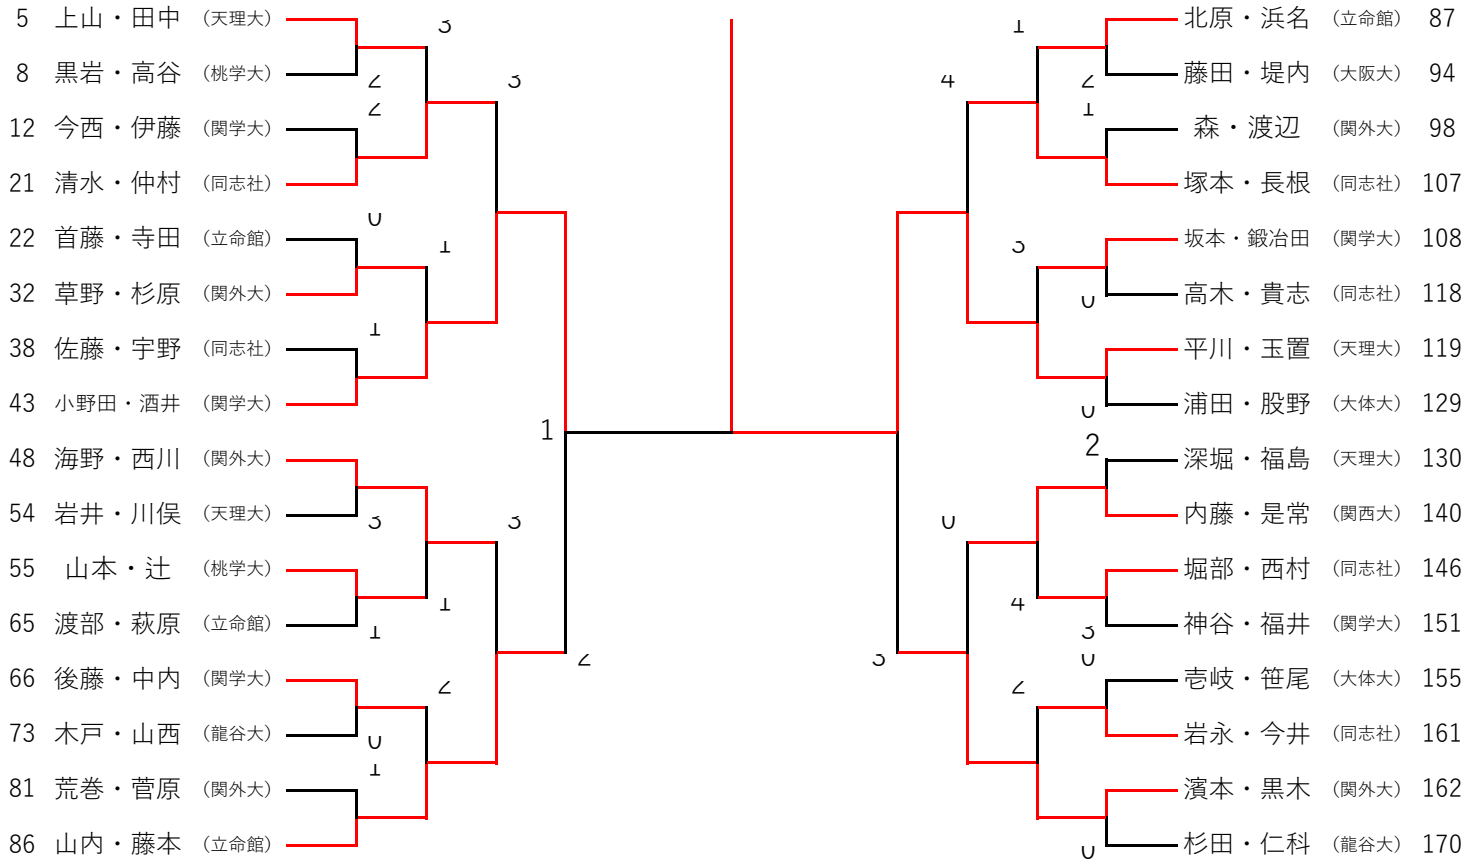

令和6年度 関西学生ソフトテニス新人大会

日付

1日目 (ベスト32)

[男子]

1 1 9 平川・玉置 (天理大)

[女子]

3 4 岩元・本間 (神戸松蔭女子学院大学)